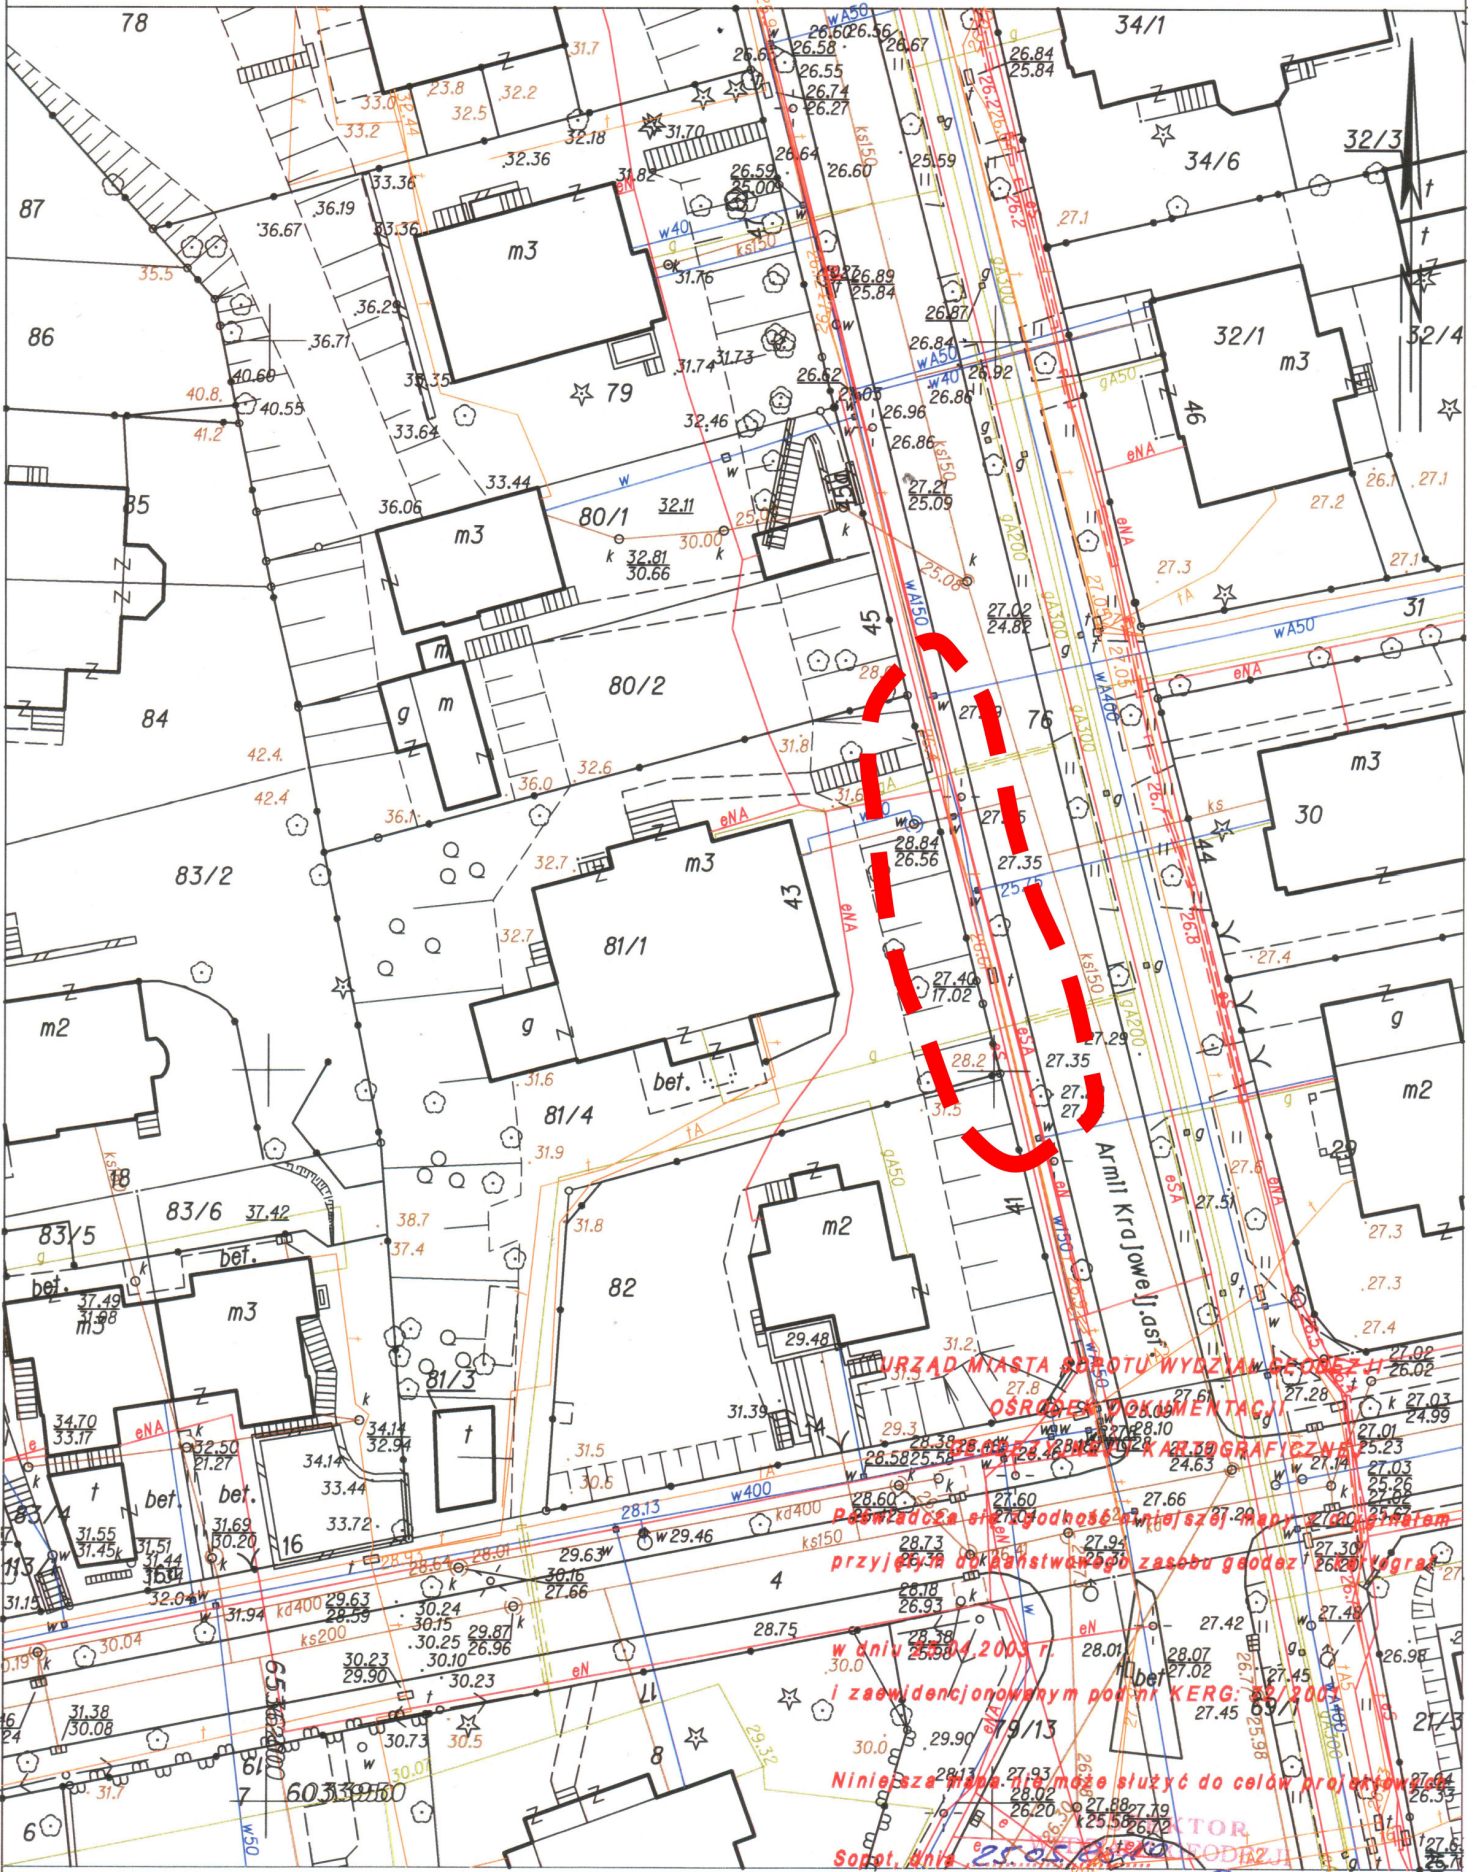

MAPA DO CEŁÓW INFORMACYJNYCH

SKALA 1:500

m3 Sopot, ul. Armii Krajowej 43

URZĄD MIASTA Sopotu WYDZIAŁ GEODEZJI
OŚRODEK WYKONAWCZY
KADASTROWY I GEODEZYJNY
Przewidując zgodność z zapisami
przyjętymi w przepisach prawa geodezyjnego i
w dniu 25.04.2003 r.
i zaewidencjonowanym pod nr KERG: 22/2003
Niniejsza mapa nie może służyć do celów projektowych
Sopot, dnia 25.05.2003 r.